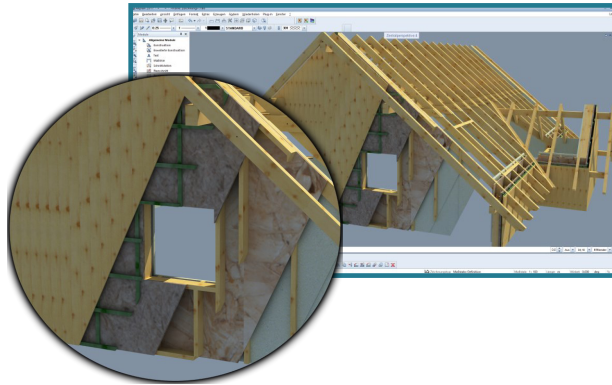

Allplan Add-In Holzhausplaner

Kompatibel zu Allplan 2017

Beinhaltet alle Funktionen von Add-In Dach

ALLPLAN
A NEMETSCHKE COMPANY

GOLD
PARTNER

WETO AG
technologies

Zielgruppe

- Jeder Architekt/Bauplaner/Ingenieur/Baugutachter/Bautechniker/Zimmerer/Bauunternehmer

Vorteile

- Erzeugen Sie intuitiv mit der Maus und per Maßeingabe Balkenlagen entweder horizontal oder in einer beliebigen Fläche. Die Anpassungen der Parameter im Dialog werden sofort in Allplan angezeigt, was das Risiko von Eingabefehlern minimiert
- Durch freie Holzbauteile können Sie selbst komplexe Holzkonstruktionen realisieren. Das konstruktive Modellieren von Holz- und Stahlträgern funktioniert auf die gleiche Weise und ermöglicht Ihnen ein durchgängiges und intuitives Arbeiten. Für die Erzeugung von Stahlträgern stehen umfangreiche Kataloge mit Standardprofilierungen nach Iso zur Verfügung
- Ermitteln Sie per Knopfdruck Quadratmeter, Laufmeter und Volumina
- Erstellen Sie Wanddefinitionen und die dazugehörigen Eckdefinitionen für bis zu zehn Schichten als Ständer, Platten, Lattungen, Schalungen oder Blockbohlen
- Mit Hilfe eines Dialoges können Sie Allplan-Wände mit den gewünschten Schichtdefinitionen belegen. Im selben Arbeitsschritt lassen sich die Wände auch mit den vordefinierten Eckdefinitionen verschneiden und die Auswechslungsparameter der Öffnungen festlegen

Funktionen in Add-In Holzhausplaner

- Max. zehn Wandschichten
- Blockbohle
- Anschluss-/Eckständer
- Balkenlage
- Stahlträger
- Abgraten/auskehlen
- Eck-/Längsverblattung
- Gerberstoß
- Freie Markierung
- Hakenblatt, Kerfen mehrfach, freie Kerfe
- Listenausgaben
- Lauffähig unter Win7 / Win8 / Win10