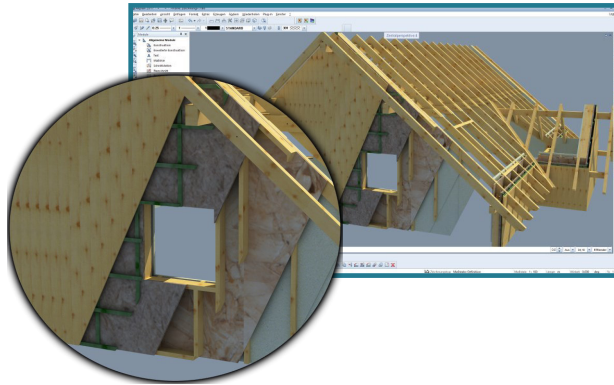

# Allplan Add-In Holzhausplaner

Kompatibel zu Allplan 2018

Beinhaltet alle Funktionen von Add-In Dach

## Vorteile

- Erzeugen Sie intuitiv mit der Maus und per Maßeingabe Balkenlagen entweder horizontal oder in einer beliebigen Fläche. Die Anpassungen der Parameter im Dialog werden sofort in Allplan angezeigt, was das Risiko von Eingabefehlern minimiert
- Durch freie Holzbauteile können Sie selbst komplexe Holzkonstruktionen realisieren. Das konstruktive Modellieren von Holz- und Stahlträgern funktioniert auf die gleiche Weise und ermöglicht Ihnen ein durchgängiges und intuitives Arbeiten. Für die Erzeugung von Stahlträgern stehen umfangreiche Kataloge mit Standardprofilierungen nach Iso zur Verfügung
- Ermitteln Sie per Knopfdruck Quadratmeter, Laufmeter und Volumina
- Erstellen Sie Wanddefinitionen und die dazugehörigen Eckdefinitionen für bis zu zehn Schichten als Ständer, Platten, Lattungen, Schalungen oder Blockbohlen
- Mit Hilfe eines Dialoges können Sie Allplan-Wände mit den gewünschten Schichtdefinitionen belegen. Im selben Arbeitsschritt lassen sich die Wände auch mit den vordefinierten Eckdefinitionen verschneiden und die Auswechslungsparemeter der Öffnungen festlegen

## Funktionen in Add-In Holzhausplaner

- Max. zehn Wandschichten
- Blockbohle
- Anschluss-/Eckständer
- Balkenlage
- Stahlträger
- Abgraten/auskehlen
- Eck-/Längsverblattung
- Gerberstoß
- Freie Markierung
- Hakenblatt, Kerfen mehrfach, freie Kerfe
- Listenausgaben
- Lauffähig unter Win7 / Win8 / Win10